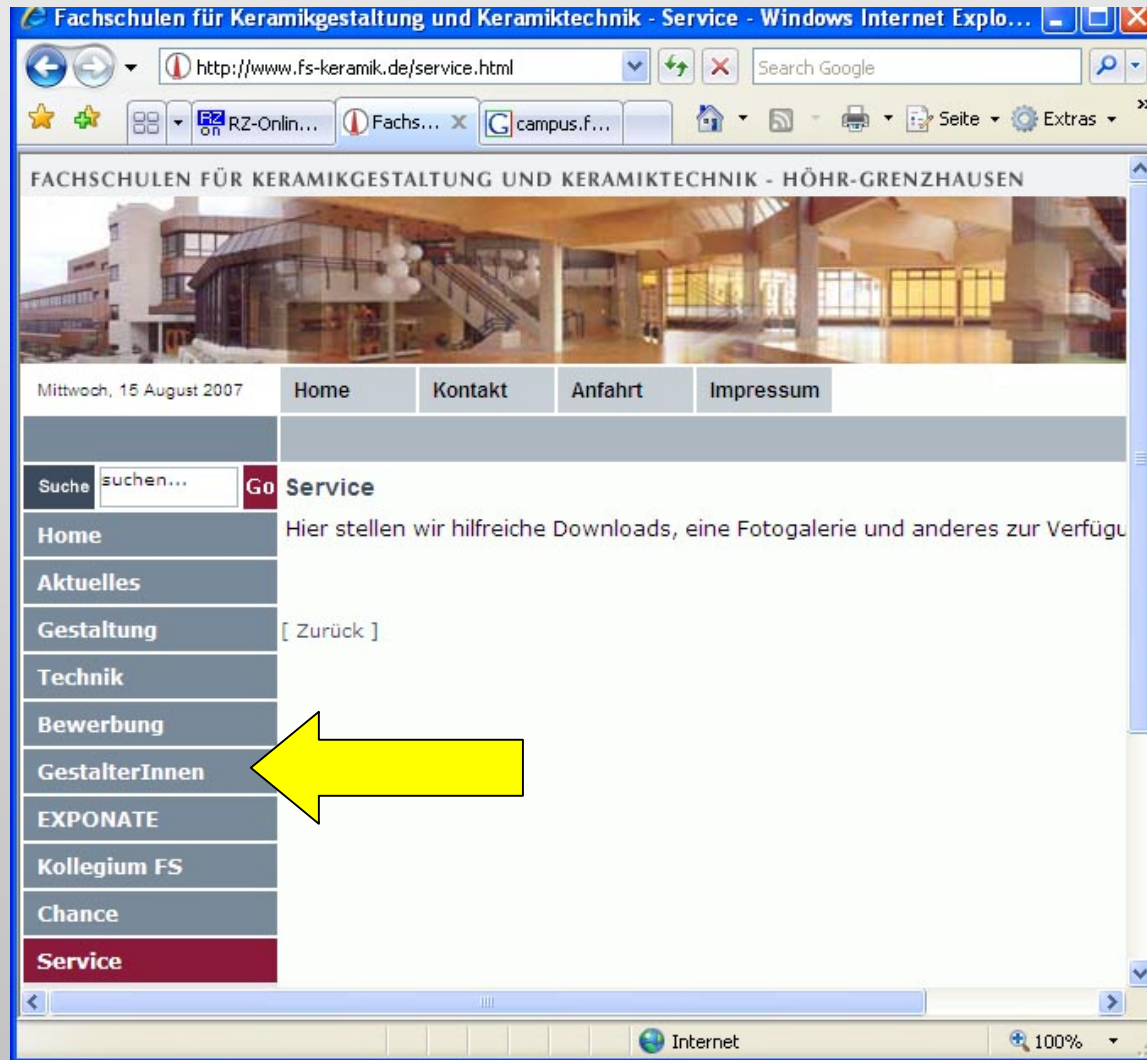

Internet – fs-keramik.de

GestalterInnen

Homepages
unserer
Absolventinnen
und Absolventen